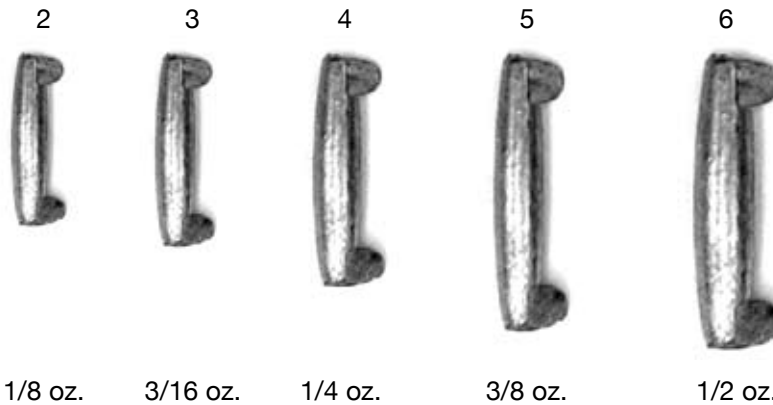

02010

PART #	DESCRIPTION	PACKAGE	PKG/CARTON
02010	Removable Split-Shot Sinker	Varied	12

02020

PART #	DESCRIPTION	PACKAGE	PKG/CARTON
02020	Pinch-On Sinker	Varied	12

02030

PART #	DESCRIPTION	PACKAGE	PKG/CARTON
02030	Round Split-Shot Sinker	Varied	12

02040

PART #	DESCRIPTION	PACKAGE	PKG/CARTON
02040	Worm Weight Sinker	Varied	12

02050

PART #	DESCRIPTION	PACKAGE	PKG/CARTON				
02050	Egg Sinker	Varied	12				
-010	-009	-008	-007	-006	-005	-004	
							
1/8 oz	1/4 oz.	1/2 oz.	3/4 oz.	1 oz.	1-1/4 oz.	1-1/2 oz.	

BOTTOM BOUNCER

PART #	WEIGHT	PIECES/PKG	PKG/CARTON
02170-001	1/4 oz.	2	12
02170-002	1/2 oz.	2	12
02170-003	3/4 oz.	2	12
02170-004	1 oz.	2	12
02170-005	1-1/2 oz.	2	12
02170-006	1-3/4 oz.	2	12
02170-007	2 oz.	2	12
02170-008	2-1/2 oz.	2	12
02170-009	3 oz.	2	12