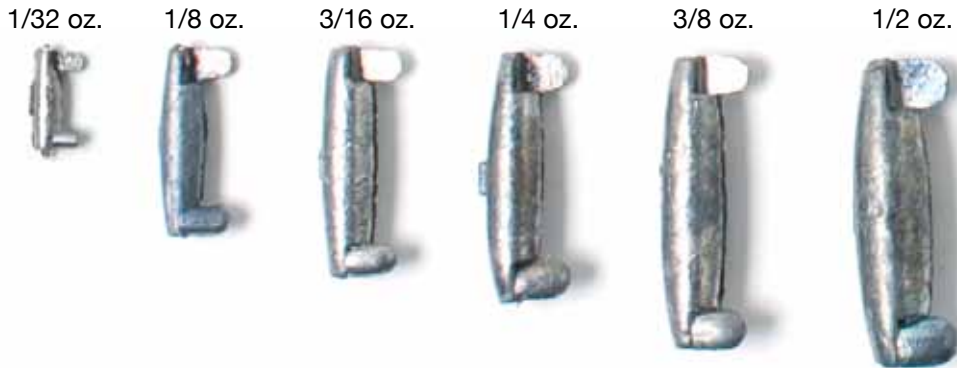

02010 - WRSSGP

PART #	DESCRIPTION
02010	Removable Split-Shot Sinker
WRSSGP 	Removable Split-Shot King Pack

02020 - WPO

PART #	DESCRIPTION
02020	Pinch-On Sinker
WPO 	Pinch-On Sinker

02030

PART #	DESCRIPTION
02030	Round Split-Shot Sinker

02040

PART #	DESCRIPTION
02040	Worm Weight Sinker

02050

PART # DESCRIPTION

02050 Egg Sinker

1/8 oz. 1/4 oz. 1/2 oz. 3/4 oz. 1 oz. 1-1/4 oz. 1-1/2 oz.

02060

PART # DESCRIPTION

02060 Bass Casting Sinker

1/8 oz. 3/16 oz. 1/4 oz. 3/8 oz. 1/2 oz. 3/4 oz. 1 oz. 1-1/16 oz.

02070

PART # DESCRIPTION

02070 Quick Change Walking Sinker

1/4 oz. 3/8 oz. 1/2 oz. 3/4 oz. 1 oz. 1-1/2 oz.

02080

PART #	DESCRIPTION
02080	Rubber Core Sinker

PART #	WEIGHT
02150-001	1/2 oz.
02150-002	3/4 oz.
02150-003	1 oz.
02150-004	1-1/4 oz.
02150-005	1-1/2 oz.

02170-001 - 02170-009

BOTTOM BOUNCER

PART #	WEIGHT
02170-001	1/4 oz.
02170-002	1/2 oz.
02170-003	3/4 oz.
02170-004	1 oz.
02170-005	1-1/2 oz.
02170-006	1-3/4 oz.
02170-007	2 oz.
02170-008	2-1/2 oz.
02170-009	3 oz.